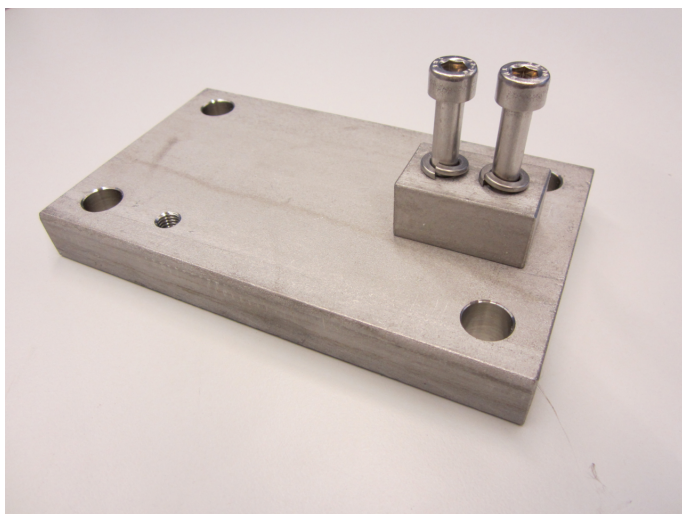

SAUTER CE Q34903

Bodemplaat. Verzinkt staal

KERN

Datum van opstelling: 20.06.2026

Categorie

Merk	Sauter
Productcategorie	Meettechniek
Productgroep	Plaat

Ontwerp

Materiaal	staal, gegalvaniseerd
-----------	-----------------------